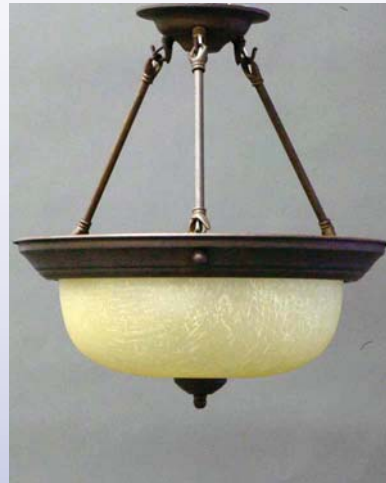

(Amber Mist) (EB, PB, PE, RU & TW)

11032PE

15"H X 11"W 2 60W(M)

11033PE

16"H X 13"W 2 75W(M)

11034PE

17"H X 15"W 3 60W(M)

(Matte Linen) (EB, PB, PE, RU & TW)