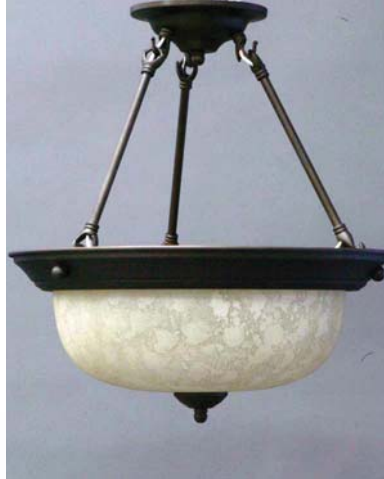

10840EB

15"H X 11"W 2 60W(M)

10841EB

16"H X 13"W 2 75W(M)

10842EB

17"H X 15"W 3 60W(M)

(WV Amber) (EB, PB, PE, RU & TW)