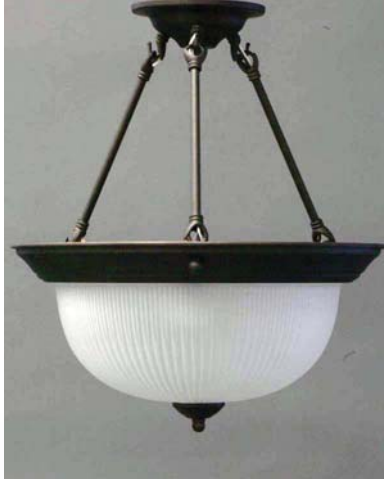

11035EB

15"H X 11"W 2 60W(M)

11036EB

16"H X 13"W 2 75W(M)

11037EB

17"H X 15"W 3 60W(M)

(Amber Linen) (EB, PB, PE, RU & TW)

A420EB